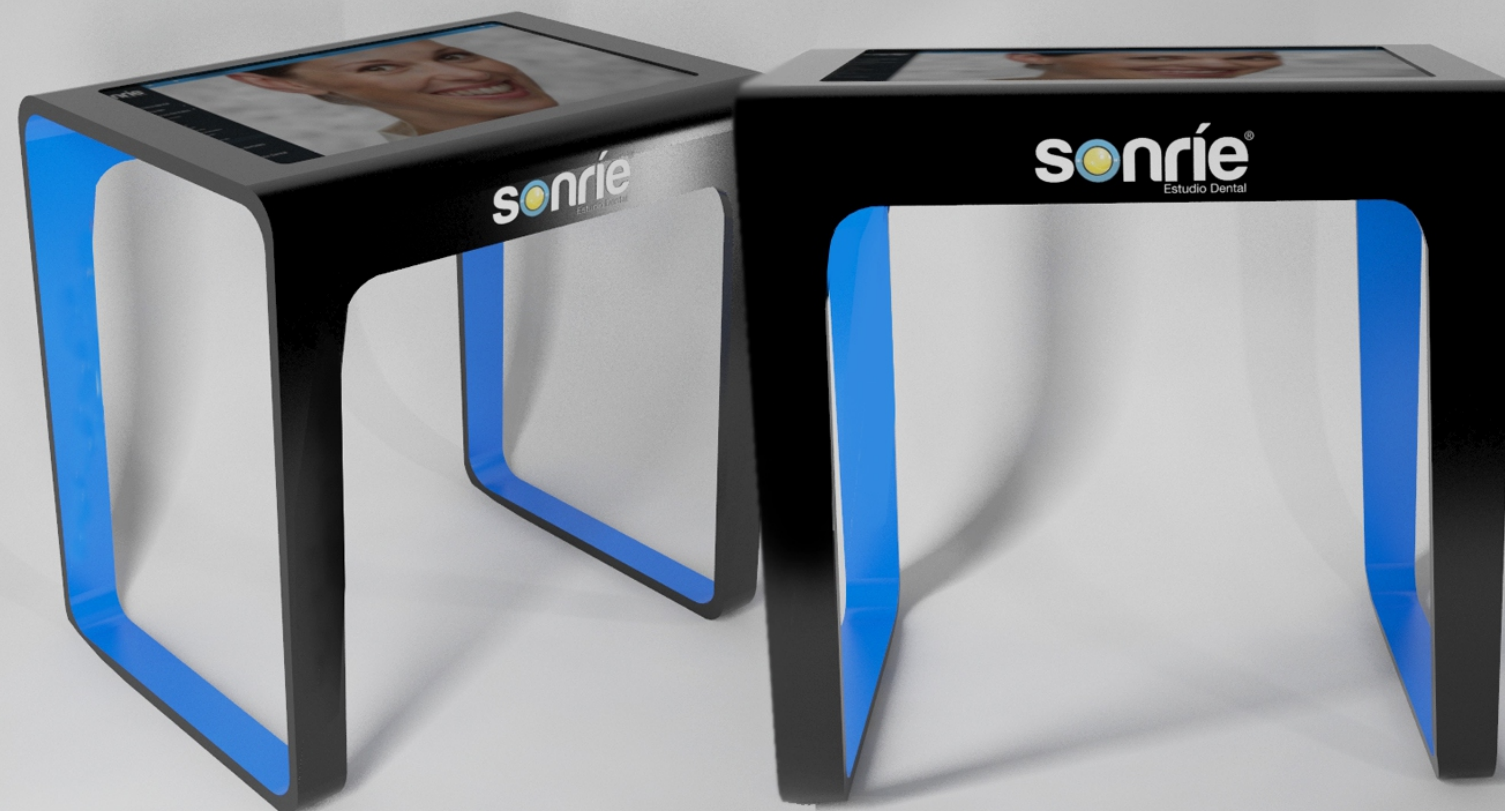

	EQUIPO	SEGMENTO	MODELO	CODIGO	PRECIO
USB	MESA/24	TÁCTIL/AND	TABLET 24TP	10009	2.500,00 €
	MESA/24"	TÁCTIL/PC	TABLET 24TD	10015	2.800,00 €

Mesas Táctiles

Mod Slimm 32"

Dimensiones	80 x 50 x 90 cm
Tecnología touchscreen:	10 puntos
Resolución de la pantalla:	1920 x 1080 Pixeles
Contraste (dinámico):	80000000:1
Sistema Operativo	Windows 11 64 Bit
Procesador	Intel® Core™ i7
Wireless	Wifi Bluetooth 4.2, 2 RJ45
RAM	8 GB
Disco Duro	500 GB
Tarjeta Gráfica	Iris Xe Graphics
Memoria Gráfica	1 GB dedicado
Peso	35,5 kg

Mod Slimm Android 32"

Resolución de la pantalla:	1920 x 1080 Pixeles
Contraste (dinámico):	80000000:1
Sistema Operativo	Android 9.0
Procesador	S922X 6 Core
RAM	4 GB
Almacenamiento	64 GB

	EQUIPO	SEGMENTO	MODELO	CODIGO	PRECIO
USB	MESA/32"	TÁCTIL/AND	TABLET 32TP	10009	4.000,00 €
	MESA/32"	TÁCTIL/PC	TABLET 32TD	10015	4.240,00 €

Mesas Táctiles

Mod Bells 42"

Mod PC Bells 42"

Dimensiones	100x 50 x 80 cm
Tecnología touchscreen:	10 puntos
Resolución de la pantalla:	1920 x 1080 Pixeles
Contraste (dinámico):	80000000:1
Sistema Operativo	Windows 11 64 Bit
Procesador	Intel® Core™ i7
Wireless	Wifi Bluetooth 4.2, 2 RJ45
RAM	8 GB
Disco Duro	500 GB
Tarjeta Gráfica	Iris Xe Graphics
Memoria Gráfica	1 GB dedicado
Peso	50 kg

Mod Bells Android 42"

Resolución de la pantalla:	1920 x 1080 Pixeles
Contraste (dinámico):	80000000:1
Sistema Operativo	Android 9.0
Procesador	S922X 6 Core
RAM	4 GB
Almacenamiento	64 GB

Las mesas táctiles son dispositivos sofisticados que permiten una interacción avanzada e inteligente entre el humano y la máquina.